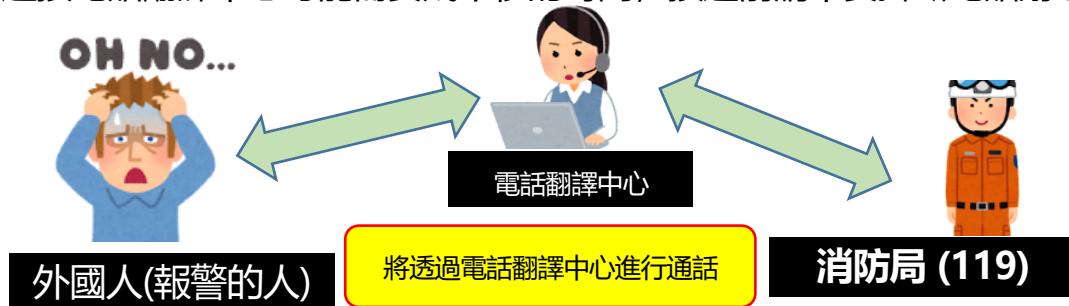

撥打 119

提供多語言支援，包括同步傳譯和智慧型手機應用程式翻譯！

瀧川地區廣域消防局協會（瀧川市、蘆別市、赤平市、新十津川町、雨龍町）推出了“同步傳譯服務”和“智慧型手機應用程式翻譯”，以幫助外國人在撥打 119 或緊急情況下使用。

① 119 報警電話 ~ 同步傳譯 ~

- ◆報警的外國人、消防隊、電話翻譯中心三方同時通話
- ※連接電話翻譯中心可能需要幾十秒的時間，接通前請不要掛斷電話耐心等待。

② 救護車 ~ 智慧型手機應用程式翻譯或同步傳譯 ~

- ◆以智慧型手機應用程式對話（多國語言翻譯軟體）
- ◆當使用智慧型手機應用程式難以溝通時，或是救護車以外的急難時
→電話傳譯中心三方同步傳譯服務

③ 支援的語言

- ◆119 或救護車（電話翻譯中心）

全天 24 小時提供服務 (5 種語言)	中文、英文、韓語、葡萄牙語 (含巴西葡萄牙語)、西班牙語
10:00-18:00 (11 種語言)	中文、英語、韓語、葡萄牙語 (包括巴西葡萄牙語)、西班牙語、泰語、越南語、菲律賓語 (他加祿語)、法語、俄語、尼泊爾語